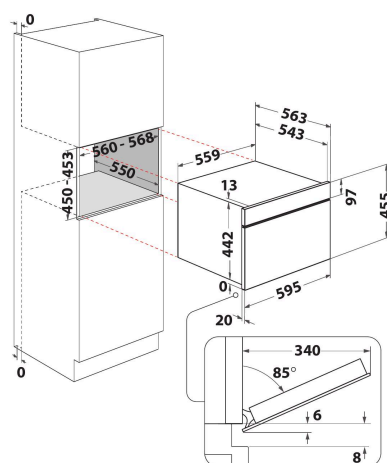

WCC58HMSXA

12NC: 859991686090

Code EAN: 8003437397615

Whirlpool

SENSING THE DIFFERENCE

- Four connecté
- La fonction pyrolyse assure un nettoyage impeccable en un seul geste.
- Classe énergétique A+
- Cavité 48 L
- Cook3 permet de cuire parfaitement et simultanément sur 3 niveaux, sans mélange de goût ni d'odeur
- Cuisson à air pulsée
- BakeSense
- Gril
- Cavité en émail facile à nettoyer
- Turbo Gril
- Levage de pâte
- Fonction Pizza/Pain
- Maintien au chaud
- Porte SoftClose
- four Fan only