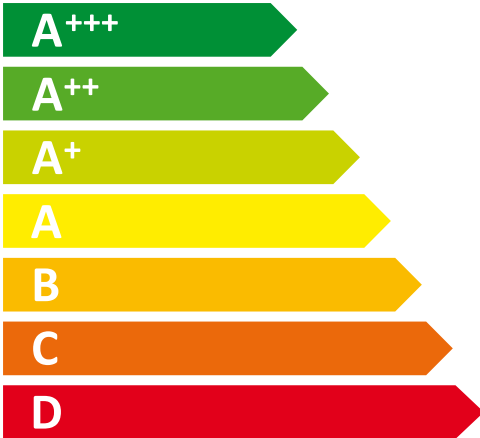

ENERG
енергия · ενεργεια

WHIRLPOOL

WRSB 7259 WB UA

ENERGIA · ЕНЕРГИЯ · ΕΝΕΡΓΕΙΑ
ENERGIJA · ENERGY · ENERGIE
ENERGI

175
kWh/annum

10670
L/annum

7
kg

A B C D E F G