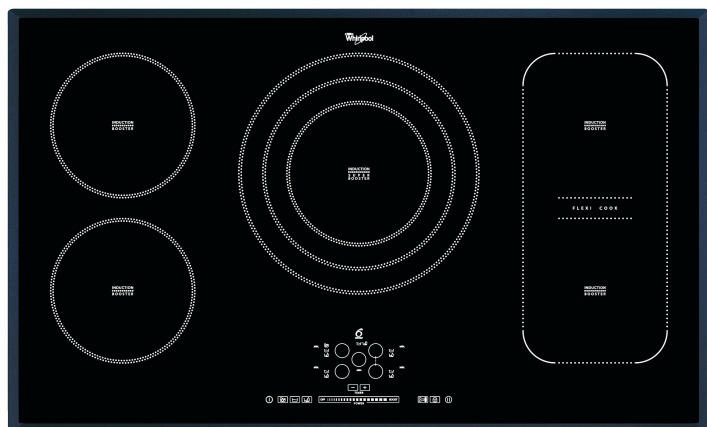

ACM 795/BA

12NC: 855789501000

EAN-kod: 8003437825569

Whirlpool

SENSING THE DIFFERENCE

- 6TH SENSE teknik
- Antal induktionszoner som kan användas samtidigt: 5
- FlexiCook zon, två zoner kan kopplas samman till en stor värmezona
- Restvärmeindikering
- Barnlås
- På/Av-omkopplare
- Sjudningsfunktion
- Lågtemperaturfunktion för smältning
- 90 cm bred
- Timerfunktion
- Touch-slide kontroll
- Svart glasspishäll
- Antal zoner med booster: 5
- 1 Indikator för påslagen platta
- Total power declared: 10.2 kW
- Indikator för påslagen ström

Whirlpool induktionshäll - ACM 795/BA

5 induktionszoner. flexiCook-kokzon, två zoner som enkelt kan ställas om och fungera som en enda stor zon. Touchkontroll med skjutreglage som ger dig exakt kontroll över din matlagning och med vilken du med ett lätt tryck med fingret kan reglera temperaturen. 6TH SENSE-tekniken låter dig automatiskt ställa in den optimala temperaturen för sjudning, smältning eller uppkok, med bara en knapptryckning. Denna induktionshäll från Whirlpool är utrustad med: Avancerad teknik som värmer upp kastrullen, inte hällen, vilket minskar energispridningen och ger ett utmärkt tillagningsresultat.

Touch kontroll med "slider"

Snabb och enkel kontroll. Touchkontrollreglage med slider som ger dig exakt kontroll över din matlagning och med vilken du snabbt, med ett lätt tryck med fingret, kan reglera temperaturen.