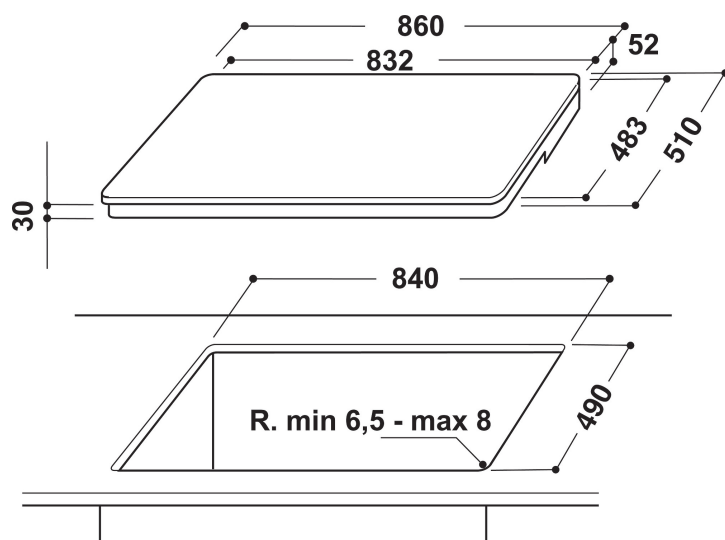

ACM 795/BA

12NC: 855789501000

EAN-kod: 8003437825569

Whirlpool

SENSING THE DIFFERENCE

- 6TH SENSE teknik
- Antal induktionszoner som kan användas samtidigt: 5
- FlexiCook zon, två zoner kan kopplas samman till en stor värmezona
- Restvärmeindikering
- Barnlås
- På/Av-omkopplare
- Sjudningsfunktion
- Lågtemperaturfunktion för smältning
- 90 cm bred
- Timerfunktion
- Touch-slide kontroll
- Svart glasspishäll
- Antal zoner med booster: 5
- 1 Indikator för påslagen platta
- Total power declared: 10.2 kW
- Indikator för påslagen ström