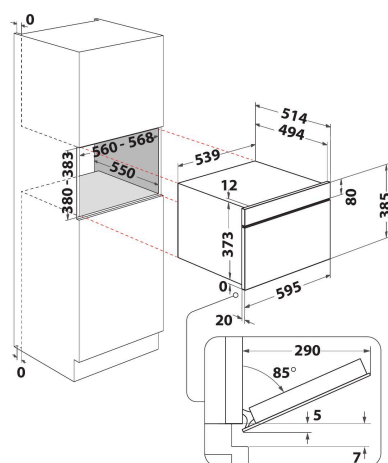

AMW 731/NB

12NC: 858773129920

Kod EAN: 8003437395130

Whirlpool

SENSING THE DIFFERENCE

- Technologia 6th Sense
- Funkcja CRISP 6th Sense z talerzem Crisp
- Funkcja Crisp
- Wnęka 31 D
- Jet Menu CRISP
- Jet Start: szybkie podgrzewanie produktów
- Jet Defrost: szybkie odgrzewanie
- Kuchenka mikrofalowa 1000 W
- Wystający uchwyt
- Talerz obrotowy 32,5 cm
- Wentylacja w przedniej części
- Otwarcie opuszczane
- Uchwyt i talerz Crisp
- Funkcja Crisp z talerzem Crisp
- Ulubione
- 3 metody gotowania: Mikrofale, grill, Crisp
- Ruszt do grilla