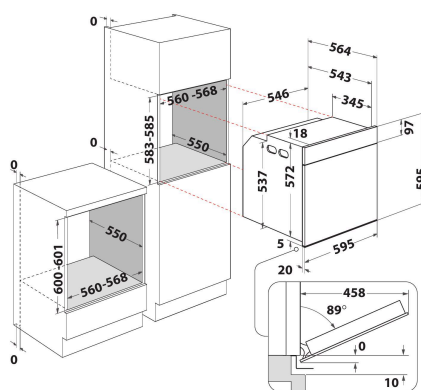

## PÕHIOMADUSED

Tootegrupp	Ahi
Kommertsikood	OAKZ9 7961 SP IX
Toote põhivärv	Roostevara teras
Konstruktsiooni tüüp	Integreeritav
Juhtimistüüp	Mehaaniline ja elektrooniline
Juhtsätete tüüp	-
Kas mõnel pliidiplaadil on integreeritud juhtseadised?	Ei
Mis tüüpi pliidiplaate saab kontrollida?	-
Automaatprogrammid	Jah
Voolutugevus (A)	16
Pinge (V)	220-240
Sagedus (Hz)	50/60
Toitejuhtme pikkus (cm)	90
Pistiku tüüp	Ei
Sügavus 90 kraadi alla avatud uksega (mm)	-
Toote kõrgus	595
Toote laius	595
Toote sügavus	564
Orva min. kõrgus	0
Orva min. laius	0
Orva sügavus	0
Netokaal (kg)	35
Kasulik (kambris) maht	73
Integreeritud puhastussüsteem	Pürolüütiline
Kambris restid	1
Küpsetusplaadid	2