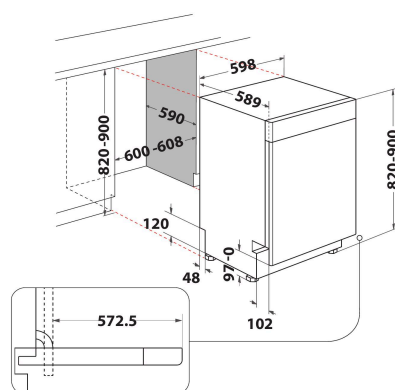

WRUC 3C32

12NC: 869991611600

EAN-kod: 8003437612060

Whirlpool

SENSING THE DIFFERENCE

PRODUKTEGENSKAPER

Konstruktion	Inbyggd
Installationstyp	Underbyggd
Typ av reglage	Elektronisk
Typ av kontrollinställning och signalenheter	-
Demonterbar toppskiva	N/A
Färg	Vit
Anslutningseffekt	1900
Ström	10
Spänning	220-240
Frekvens	50
Nätkabelns längd	130
Elkontakt	Schuko
Längd, tilloppsslang	155
Längd, avloppsslang	150
Justerbara fötter	Ja, justerbara framifrån
Höjd	820
Bredd	598
Djup	590
Min inbyggnadshöjd i nisch	820
Max inbyggnadshöjd i nisch	900
Min inbyggnadsbredd i nisch	600
Max inbyggnadsbredd i nisch	600
Inbyggnadsdjup i nisch	590
Nettovikt	47
Bruttovikt	49