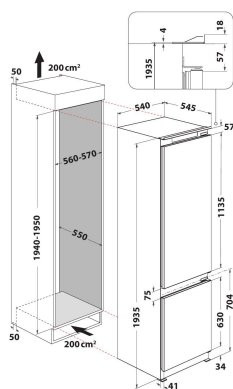

ART 98101

12NC: 859991605790

EAN-kod: 8003437045936

Whirlpool

SENSING THE DIFFERENCE

PRODUKTEGENSKAPER

Produktgrupp	Kombinerad kyl/frys
Installationstyp	Inbyggd
Typ av reglage	Elektronisk
Konstruktion	Inbyggd
Färg	Vit
Anslutningseffekt	140
Ström	16
Spänning	220-240
Frekvens	50
Nätkabelns längd	245
Elkontakt	Schuko
Total volume of the product (EU 2017/1369)	306
Stjärnmärkning	4
Höjd	1935
Bredd	540
Djup	545
Max höjjustering	0
Nettovikt	55.2