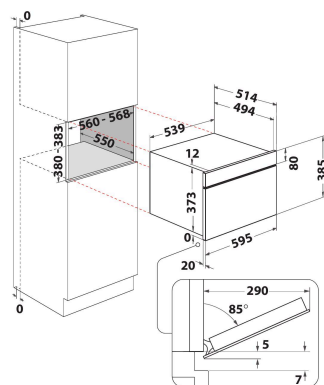

AMW 730/WH

12NC: 858773001940

GTIN (EAN) kood: 8003437394997

Whirlpool

SENSING THE DIFFERENCE

PÕHIOMADUSED

Tootegrupp	Mikrolained
Kommertsikood	AMW 730/WH
Toote põhivärv	Valge
Mikrolaineahju tüüp	Mikrolained+grill
Konstruksiooni tüüp	Integreeritav
Juhtimistüüp	Elektrooniline
Juhtsätete tüüp	LCD
Täiendav küpsetusmeetod - Grill	Jah
Krõbe	Jah
Aur	Ei
Täiendav küpsetusmeetod - Sundõhk	Ei
Kell	Jah
Automaatprogrammid	Jah
Toote kõrgus	385
Toote laius	595
Toote sügavus	468
Orva min. kõrgus	380
Orva min. laius	556
Orva sügavus	550
Netokaal (kg)	27
Kambri mahutavus (l)	31
Pöördalus	Jah
Pöördaluse läbimõõt (mm)	325
Integreeritud puhastussüsteem	Ei

TEHNILISED OMADUSED

Voolutugevus (A)	10
Pinge (V)	230
Sagedus (Hz)	50
Toitejuhtme pikkus (cm)	135
Pistiku tüüp	Schuko
Taimer	Ei
Grilli võimsus (W)	800
Grilli tüüp	Kvarts
Kambri materjal	Roostevaba teras
Sisevalgusti	Jah
Täiendav küpsetusmeetod - Grill	Jah
Sisevalgustite asukoht kambris	Parem külg