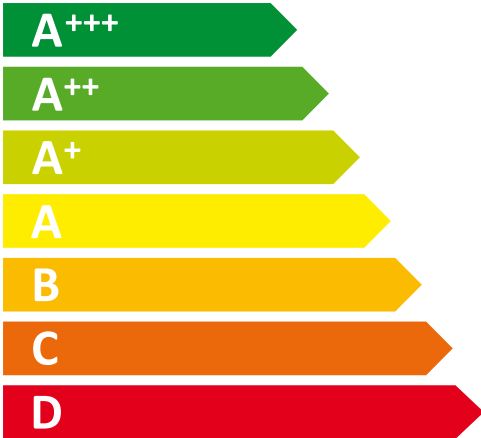

ENERG
енергия · ενεργεια

WHIRLPOOL

FWSG61253W EU

A+++

ENERGIA · ЕНЕРГИЯ · ΕΝΕΡΓΕΙΑ
ENERGIJA · ENERGY · ENERGIE
ENERGI

153
kWh/annum

8400
L/annum

6
kg