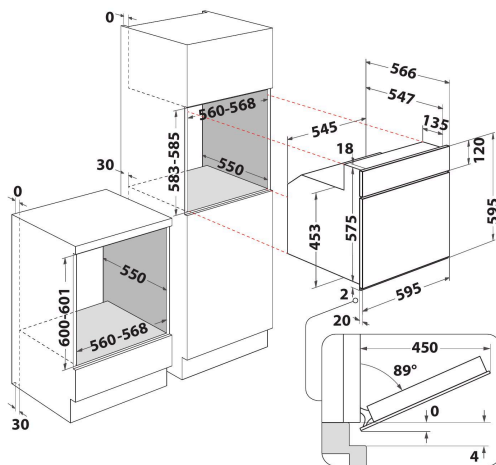

AKP 745 NB

12NC: 857774501520

Codul GTIN (EAN): 8003437937798

Whirlpool

SENSING THE DIFFERENCE

- SmartClean
- Clasă energetică A
- Cavități 65 litri
- Funcția Decongelare
- Preparare cu ventilator cu funcția aer forțat
- Ventilator turbo
- Grill
- Interior emailat ușor de curățat
- Funcție Turbo Grill
- Funcție Produse de patiserie
- Preparare convențională
- "Butoane" acționate prin apăsare
- Numărul geamurilor ușii: 2
- Mâner proeminent
- Temporizator
- Grill 2500 W
- 1 grătar