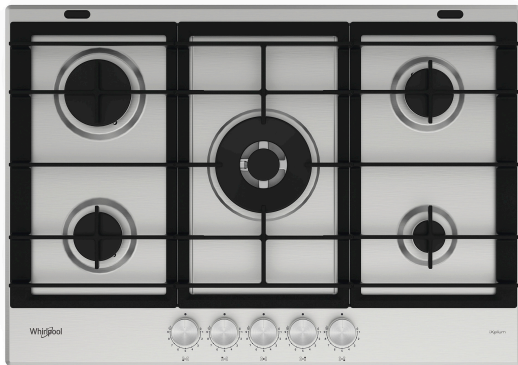

# GMWL 728/IXL

12NC: 859991596220

Штрих-код (EAN) код: 8003437608568

Whirlpool

SENSING THE DIFFERENCE

- Решітки з чавуну
- Газ-контроль кожної конфорки
- Полірований хром ручки
- 2 W Collection Aphrodite 2 Чавун решітки
- Front панель управління
- Варильна поверхня 75 см.
- Автозапалення: у ручці
- 5 конфорка/конфорок
- 5 конфорки: 1 Напів-швидка 1750 конфорка (Вт), 1 Швидка(-е) 3000 конфорка (Вт), 1 Напів-швидка 1750 конфорка (Вт), 1 Допоміжна 1000 конфорка (Вт), та 1 Triple crown HE 4000 конфорка (Вт).
- Габарити (ВхШхГ): 41x730x510 мм
- Габарити ніші ВхШхГ: 38x560x480 мм
- Напруга: 230 В
- Потужність підключення газу : 11500 Вт
- Тип газу: G20

## Газова варильна поверхня Whirlpool: 5 газові конфорки - GMWL 728/IXL

Стандартний набір технологій та функцій Whirlpool для Вашого комфорту.

### Конфорка потужністю 4000 Вт

Конфорка 4 кВт. Насолоджуйтеся ще смачнішими стравами. Готуйте ідеальні м'ясні страви, кип'ятить воду швидше або насолоджуйтеся смаженими стравами з надзвичайно потужною конфоркою 4000 Вт.

### Чавунні решітки повної ширини

Чавунна решітка формату "від краю до краю" максимально збільшує поверхню варильної панелі. Її дизайн дозволяє легко переміщати пательні й каструлі від однієї конфорки до іншої, не підіймаючи їх. Решітка дуже міцна, вона має антиударні й антикорозійні властивості, виготовляється з чавуну – високопродуктивного матеріалу, стійкого до високих температур, міцного і з чудовими теплопровідними властивостями. Новий стильний дизайн ергономічних ручок робить їх більш зручними й функціональними, їх легко очищати на сталевих і скляних моделях.