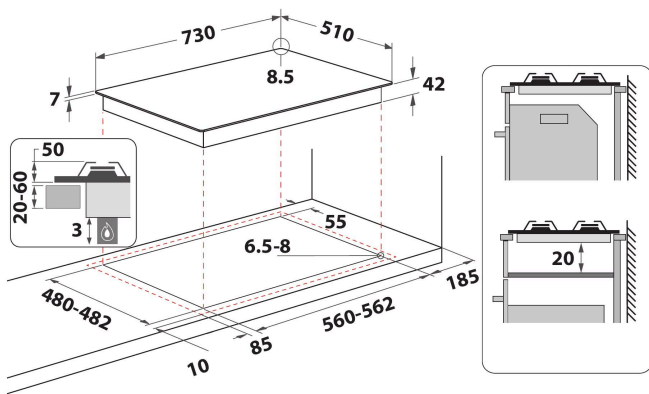

# GMWL 728/IXL

12NC: 859991596220

Штрих-код (EAN) код: 8003437608568

Whirlpool

SENSING THE DIFFERENCE

- Решітки з чавуну
- Газ-контроль кожної конфорки
- Полірований хром ручки
- 2 W Collection Aphrodite 2 Чавун решітки
- Front панель управління
- Варильна поверхня 75 см.
- Автозапалення: у ручці
- 5 конфорка/конфорок
- 5 конфорки: 1 Напів-швидка 1750 конфорка (Вт), 1 Швидка(-е) 3000 конфорка (Вт), 1 Напів-швидка 1750 конфорка (Вт), 1 Допоміжна 1000 конфорка (Вт), та 1 Triple crown HE 4000 конфорка (Вт).
- Габарити (ВхШхГ): 41x730x510 мм
- Габарити ніші ВхШхГ: 38x560x480 мм
- Напруга: 230 В
- Потужність підключення газу : 11500 Вт
- Тип газу: G20