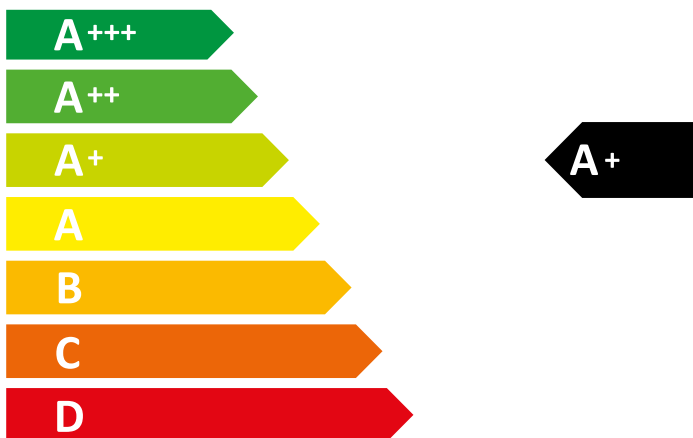

ENERG

енергия · ενεργεια

WHIRLPOOL

AKZM 8640 IX

73 L

0.91 kWh/cycle*

0.70 kWh/cycle*

* цикл · cyklus · portion · zykus · πρόγραμμα · ciclo · tsükkel · ohjelma · ciklus
ciklas · cikls · čiklu · cyclus · cykl · ciclu · program · cykel