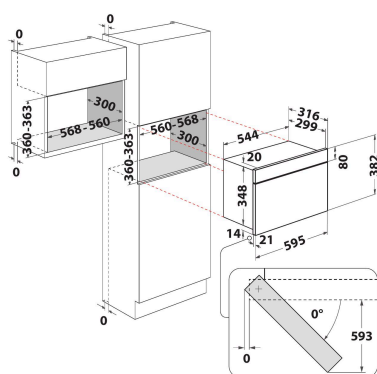

AMW 4920/IX

12NC: 859991582780

GTIN (EAN) code: 8003437396434

Whirlpool

SENSING THE DIFFERENCE

ALAPTULAJDONSÁGOK

Termékcsoport	Mikrohullám
Kereskedelmi elnevezés	AMW 4920/IX
Termék színe	Nemesacél
Mikrohullámú sütő típusa	Mikrohullám + grill funkció
Konstruációs kivitel	Beépíthető
Vezérlés módja	Elektronikus
Type of control settings	LED
Hozzáadott sütési mód: grill	Igen
Crisp/ropogós	Nem
Gőz	Nem
Hozzáadott sütési mód: légkeverés	Nem
Óra	Igen
Automatikus programok	Nem
Termékmagasság	382
Termék szélessége	595
Termékmélység	320
Minimális beépítési magasság	360
Minimális beépítési szélesség	556
Beépítési mélység	300
Nettó tömeg (kg)	20
Sütőtér térfogata (l)	22
Forgótányér	Igen
Forgótányér átmérője (mm)	250
Beépített tisztítórendszer	Nem

MŰSZAKI ADATOK

Áramfelvétel (A)	10
Feszültség (V)	220-240
Frekvencia (Hz)	50
Elektromos csatlakozókábel hossza (cm)	135
Csatlakozódugó típusa	Schuko
Időzítő	Igen
Grill teljesítmény (W)	700
Grill típusa	Kvarc
Sütőtér anyaga	Festett
Belső világítás	Igen
Hozzáadott sütési mód: grill	Igen
Position of interior lights of the cavity	Jobboldal