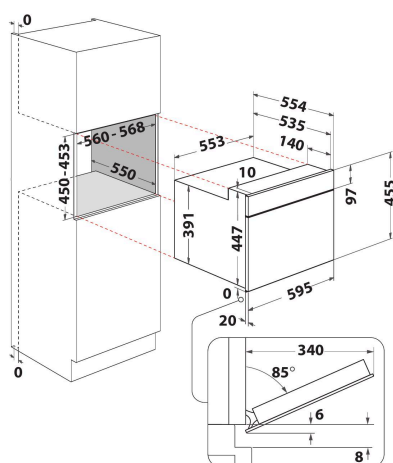

AMW 9605/IX

12NC: 858760501900

EAN-kod: 8003437395703

Whirlpool

SENSING THE DIFFERENCE

- 6th Sense sensorteknik, autoprogram
- 6TH Sense CRISPfunktion med CRISPpanna
- Crisp funktion, laga mat och baka på mikrotid
- Ugnsvolym: 40 liter
- Jet Start: snabbstart på full effekt (30 sek/tryck)
- Jet Defrost funktion, snabb och jämn upptining
- Varmluftsfunktion (50-250°C)
- Turbogrill
- Bread Defrost, funktion för att tina fryst bröd
- Max. mikrovågseffekt: 900 W
- Greppvänligt handtag
- Roterade bottenplatta, diameter: 36 cm
- Frontventilation
- Lucka öppnas nedåt
- Medföljer: Crisppanna
- Crispfunktion med crisppanna
- Favoriter

Whirlpool inbyggnadsmikro: färg rostfritt stål - AMW 9605/IX

Denna inbyggnadsmikrovågsugn från Whirlpool är utrustad med: rostfri stålfärg. Enastående volym. Kombinationsteknik som ger samma flexibilitet vad gäller tillagning som traditionella ugnar. 6TH SENSE-autoprogram för uppvärmning och tillagning som gör det enkelt för alla att laga mat med perfekt resultat. Crispfunktion, för frasiga, gyllenstekta quicher, pizzor och pajer.

JetDefrost

Snabb avfrostning. Använd det unika JetDefrost 3D-systemet för att tina mat effektivt och enkelt i din mikrovågsugn.

Varmluftsfunktion

Traditionell matlagning på mikrotid. Med varmluftsfunktion lagar du mat eller bakar du på traditionellt sätt. Genom att kombinera varmluft med mikrovågsfunktion kan du vinna mycket tid på att laga mat i en Whirlpools mikro med varmluftsfunktion.

Funktion för att tina bröd

Tina bröd med perfekt resultat. Genom att kombinera funktionerna Jet Defrost och Crisp tinar programmet Bread Defrost snabbt ditt frysta bröd med ett perfekt varmt och frasigt resultat.

JetStart

Snabbstart. Enkel snabbstartfunktion. Ett tryck på Jet Start ger 30 sekunder tillagning på full effekt. Idealisk för snabb uppvärmning där varje extra tryckning ger ytterligare 30 sekunder tillagningstid på full effekt. Perfekt för att t.ex. värma drycker och klara soppor.

6TH SENSE-teknik

Självsäker matlagning. Med 6TH SENSE-tekniken ställer din mikrovågsugn automatiskt in temperatur och energinivå under matlagningsprocessen.

6TH SENSE-teknik

Alltid enastående resultat. Tack vare intuitiva 6TH SENSE centralvred kan du enkelt ställa in mikron i några få enkla steg. Välj en av 6TH SENSE 15 förinställda tillagningscykler så ställer mikron automatiskt in tid och effektnivå.

Crisp

Frasig, gyllenstekt mat. Whirlpool mikrovågsugn utrustad med Crispfunktion, för frasiga, gyllenstekta pizzor, pommes frites och pajer på mikrotid. Med crisp kan du även baka, t.ex. grädda en sockerkaka på runt 7 minuter.