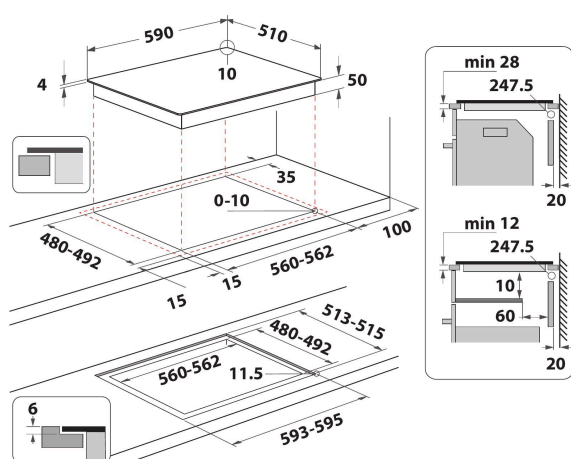

EasyDisplay

Styr alla kokzoner enkelt genom att dra fingret på panelen.

Effekthantering

Kontrollerad energiförbrukning. Med Power Management-funktionen ställer du in din spis effektnivå för att undvika att överbelasta energiförsörjningen till ditt hem.