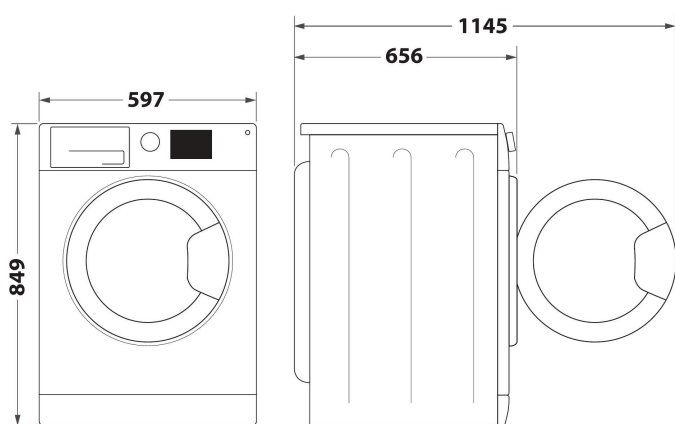

W7 D84WB EE

12NC: 859991633380

Codul GTIN (EAN): 8003437623714

Whirlpool

SENSING THE DIFFERENCE

- Clasă energetică A+++
- Capacitate uscare: 8,0 kg
- Alb finisaj
- Tehnologia 6TH Sense
- Tehnologie pompă de căldură
- Tehnologie 3DRY
- FreshCare+
- Temperatură de uscare reglabilă
- Timp de uscare
- Delicate
- Nivele de uscare reglabile
- Program Rapid
- Bumbac Eco
- Lână
- Program fibre mixte
- Articole de dimensiuni mari, speciale
- Blugi