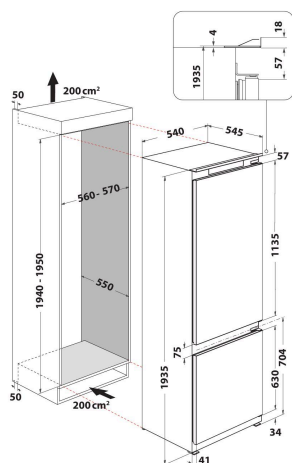

# Whirlpool

SENSING THE DIFFERENCE

- Клас енергоефективності A+
- Загальний корисний об'єм: 305 л (226 л холодильник + 79 л морозильник)
- Розміри (ВхШхГ): 1935x540x545 мм
- Перенавішувані двері
- Рівень шуму: 35 дБ(А)
- Система розморозки LessFrost
- Кліматичний клас SN-T
- Об'єм заморожування: 3.5 кг/24 г
- Відсік для швидкого заморожування
- Автоматична система розморожування в холодильному відділенні
- Час підвищення температури 19 год
- Температура, що регулюється
- Статична система охолодження з вентиляванням
- LED lighting

## Холодильник Whirlpool з нижньою морозильною камерою вбудований - ART 9610/A+

Характеристики вбудованого холодильника Whirlpool з нижньою морозильною камерою: колір нержавіючої сталі. Металічний колір. Високий прилад, який може вмістити продукти відповідно до вподобань кожного з членів родини. Складні полиці з профілем забезпечують елегантність, надійність та безпеку. Вентилятор, що забезпечує рівномірний та плавний потік повітря для ще кращої вентиляції.