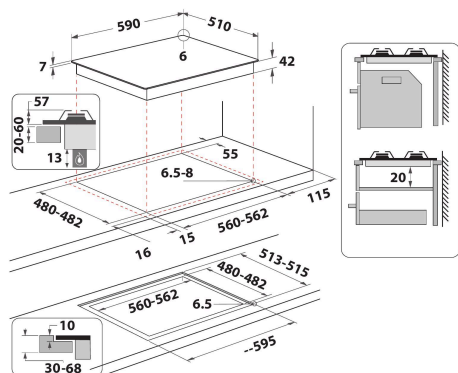

GOFL 629/NB1

12NC: 859991665190

Kod GTIN (EAN): 8003437644542

Whirlpool

SENSING THE DIFFERENCE

GLAVNE KARAKTERISTIKE

Grupa proizvoda	Ploča za kuvanje
Tip proizvoda	Ugrađen
Tip kontrole	Mehanički
Tip kontrolnih postavki	Knob
Broj gasnih gorionika	4
Broj zona za kuvanje na struju	0
Broj električnih ploča	0
Broj blistajućih ploča	0
Broj halogenih ploča	0
Broj indukcionih ploča	0
Broj električnih toplih zona	0
Položaj kontrolne table	Prednji deo
Basic surface material	Staklo
Glavna boja proizvoda	Crno
Snaga električnog priključka (W)	0
Snaga priključka za gas (W)	7800
Tip gasa	G20
Current (A)	1,1
Napon (V)	220-240
Frekvencija (Hz)	50/60
Dužina kabla za napajanje električnom energijom (cm)	85
Tip utikača	Ne
Priključak gasa	Konusan
Širina proizvoda	590
Visina proizvoda	49
Dubina proizvoda	510
Minimalna visina niše	41
Minimalna širina niše	560
Dubina niše	490
Neto težina (kg)	11,9
Automatski programi	Ne