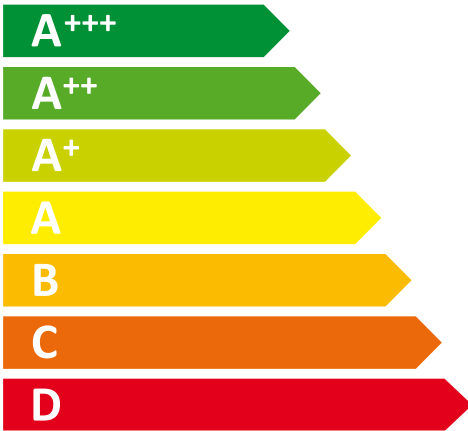

ENERG
енергия · ενεργεια

WHIRLPOOL

WDNF 93D B H

ENERGIA · ЕНЕРГИЯ
ΕΝΕΡΓΕΙΑ · ENERGIJA
ENERGY · ENERGIE · ENERGI

169
kWh/annum

252 L

97 L

39 dB