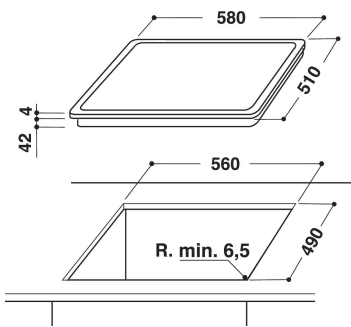

AKT 8210/BA

12NC: 859408201030

EAN-koodi: 8003437830211

Whirlpool

SENSING THE DIFFERENCE

TUOTTEEN AVAINTIEDOT

Tuoteryhmä	Keittotaso
Rakenteen tyyppi	Kalusteisiin sijoitettava
Ohjauksen tyyppi	Elektroninen
Ohjaus- ja signaalilaitteiden tyyppi	-
Kaasupolttimien lukumäärä	0
Sähköisten keittoalueiden lukumäärä	4
Sähkölevyjien lukumäärä	0
Keraamisten keittoalueiden lukumäärä	4
Halogeenikeittoalueiden lukumäärä	0
Induktiokeittoalueiden lukumäärä	0
Lämpimänäpitoalueiden lukumäärä	0
Ohjauspaneelin sijainti	Edestä täytettävä
Pintamateriaali	Lasi
Tuotteen pääväri	Musta
Litännän arvo	6300
Kaasuliitännän arvo	0
Virta	27,8
Jännite	230
Taajuus	50/60
Virtajohdon pituus	0
Pistokkeen tyyppi	Ei
Kaasuliitäntä	N/A
Tuotteen leveys	580
Tuotteen korkeus	46
Tuotteen syvyys	510
Asennustilan minimikorkeus	42
Asennustilan minimileveys	560
Asennustilan syvyys	490
Nettopaino	8.5
Automaattiset ohjelmat	Ei