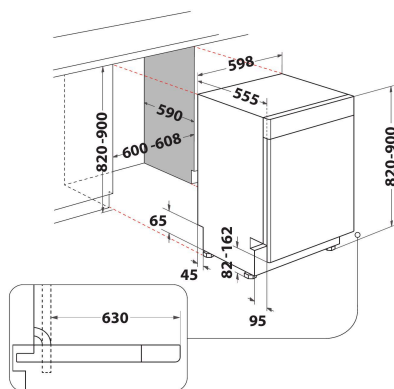

W7U HS31

12NC: 859991658740

EAN-kod: 8003437640476

Whirlpool

SENSING THE DIFFERENCE

PRODUKTEGENSKAPER

Konstruktion	Inbyggd
Installationstyp	Underbyggd
Typ av reglage	Elektronisk
Typ av kontrollinställning och signalenheter	-
Demonterbar toppskiva	Ja
Färg	Vit
Anslutningseffekt	1900
Ström	10
Spänning	220-240
Frekvens	50
Nätkabelns längd	130
Elkontakt	Schuko
Längd, tilloppsslang	155
Längd, avloppsslang	150
Justerbara fötter	Ja, enbart i fram
Höjd	820
Bredd	598
Djup	590
Min inbyggnadshöjd i nisch	820
Max inbyggnadshöjd i nisch	900
Min inbyggnadsbredd i nisch	600
Max inbyggnadsbredd i nisch	600
Inbyggnadsdjup i nisch	590
Nettovikt	50
Bruttovikt	52.5