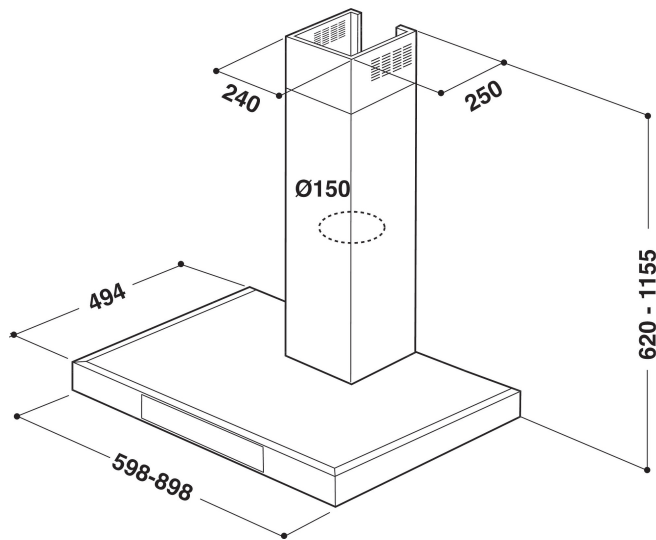

AKR 891 IX

12NC: 857889101000

Codul GTIN (EAN): 8003437956546

Whirlpool

SENSING THE DIFFERENCE

- Tehnologia 6TH Sense
- Nivel maxim de zgomot 61 dBA
- Nivel de zgomot (min. - max.): 51-62 dBA
- Debit de aer (min. - max.): 224, 448, booster 537 m3/h
- Viteza de aspirație maximă: 448 (m3/h)
- Clasă energetică D
- Viteze: 4 + Booster
- Filtru anti-miros
- Becuri W 2 Halogen, 40
- 1 x Motor W 175
- Electronic Touch control
- Filtru 1 Washable aluminium
- Clasă de eficiență filtru pentru grăsime: D
- Clasă de eficiență iluminare: E
- Clasă eficiență dinamică fluidă: D
- Indicatorul de semnalizare a saturației filtrului

Hota decorativa Whirlpool - AKR 891 IX

Specificatii hota decorativa tip insula: filtru special de aluminiu ce iti permite sa il speli. Filtrul special iti asigura un mediu fresh indiferent de ce gatesti. Intre 60 si 90 cm. Datorita tehnologiei Al 6-lea Simt este redus consumul de energie. Noul design asigura performante extra silentioase.

Control electronic

Control intuitiv. Interfata intuitiva digitala iti asigura sa setezi programul necesar cu usurinta pentru hota ta. De asemenea include si un timer.

Tehnologia Al 6-lea Simt

Consum redus de energie. Tehnologia Al 6-lea simt permite hotelor sa isi seteze consumul de energie bazat pe ceea ce gatesti.

Filtru de carbon inclus

Bucura-te de aer curat mereu. Aceasta hota include filtru de carbon pentru o purificare mai atenta a aerului. Protejeaza bucataria de mirosurile neplacute.

4 viteze

Performanta versatila. Acesta hota iti ofera 4 viteze si un control complet.

Super Silent

Super eficienta. Acesta hota este creata special astfel incat sa fie extra silentioasa.

Instalare pe perete

Instalare pe perete. De acum cu usurinta o poti monta.

Consum anual de energie

Performanta ideala. De acum te bucuri de economisire a energiei si de un design special.

Instalare flexibila

Optiune de instalare flexibila. Aceasta hota te ajuta sa te bucuri de spatiu si de un design premium in bucataria ta.

Filtru grasime

Gatire fara mirosuri. Aceasta hota are un filtru anti-grasime, ceea ce face sa te ajute in protejarea mediului.

Interfata control touch

Controale intuitive. Interfata de control te ajuta sa ai cele mai bune rezultate privind functionarea si setarile.

Booster

Gateste fara mirosuri. Aceasta hota dispune de un sistem booster, cu un super filtru ce te ajuta sa scapi de mirosuri neplacute si sa aspire grasimea.

2 becuri

Iluminare perfecta. Aceasta hota are intergate lumini ce te ajuta sa vezi mai bine preparatul pe care il gatesti.