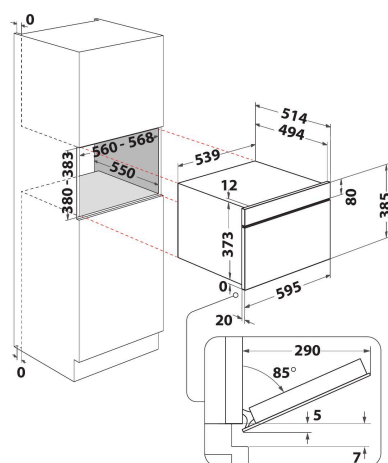

AMW 731/IX

12NC: 858773129900

Kod EAN: 8003437394843

Whirlpool

SENSING THE DIFFERENCE

- Technologia 6th Sense
- Funkcja CRISP 6th Sense z talerzem Crisp
- Funkcja Crisp
- Wnęka 31 D
- Jet Start: szybkie podgrzewanie produktów
- Jet Defrost: szybkie odgrzewanie
- Kuchenka mikrofalowa 1000 W
- Wystający uchwyt
- Talerz obrotowy 32,5 cm
- Wentylacja w przedniej części
- Otwarcie opuszczane
- Uchwyt i talerz Crisp
- Funkcja Crisp z talerzem Crisp
- Ulubione
- 3 metody gotowania: Mikrofale, grill, Crisp
- Ruszt do grilla
- Technologia łatwego utrzymywania w czystości