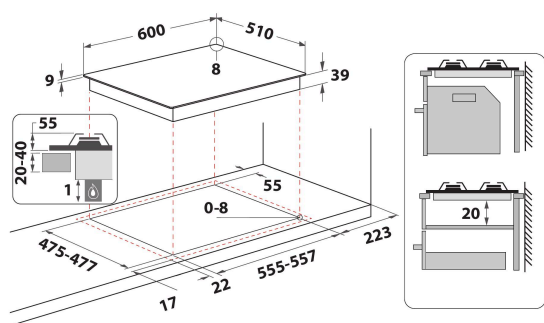

## ALAPTULAJDONSÁGOK

Termékcsoport	Főzőlap
Konstruktív kivitel	Beépíthető
Vezérlés módja	Mechanikus
Type of control settings	Kezelőgomb
Gázégők száma	4
Elektromos főzőzónák száma	0
Elektromos lapok száma	0
Elektromos főzőlapok száma	0
Halogén főzőzónák száma	0
Indukciós zónák száma	0
Elektromos melegítőzónák száma	0
Kezelőpanel helye	Front
Alapfelület anyaga	Zománcozott
Termék színe	Old White
Elektromos csatlakozási érték (W)	0
Gáz csatlakozási érték (W)	50000
Gázfajta	Methane
Áramfelvétel (A)	0
Feszültség (V)	220-240
Frekvencia (Hz)	50/60
Elektromos csatlakozókábel hossza (cm)	100
Csatlakozódugó típusa	Nem
Gázcsatlakozás	Nincs adat
Termék szélessége	590
Termékmagasság	33
Termékmélység	510
Minimális beépítési magasság	0
Minimális beépítési szélesség	555
Beépítési mélység	475
Nettó tömeg (kg)	10
Automatikus programok	Nem