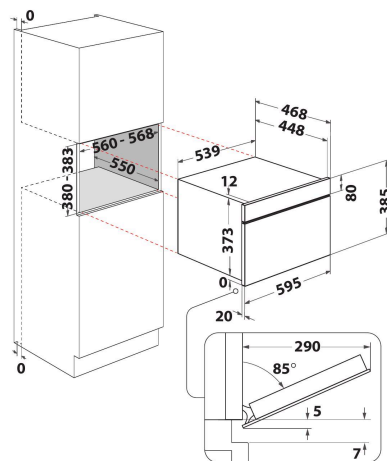

# Whirlpool

SENSING THE DIFFERENCE

- Технологія 6TH Sense
- 6TH Sense з функцією CRISP та тарілкою CRISP
- Розморозка 6th Sense
- Функція Crisp
- Об'єм камери 31 л
- Турбо старт: швидкий розігрів їжі
- Турбо розморозка: швидкий розігрів
- Функція Пара
- Функція Пароварки (будовані моделі)
- Функція Розморозка хлібу
- 1000 мікрохвильова піч (В)
- Діаметр поворотного столу - 32,5 см.
- Максимальний діаметр посуду: 315 мм
- Повністю сенсорна панель управління
- Фронтальна вентиляція
- Відкриття донизу
- Тарілка Crisp та ручка до тарілки Crisp