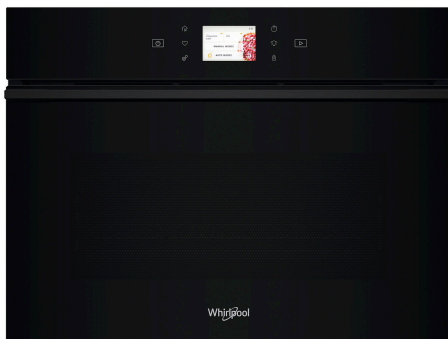

WCW907PHTSB

12NC: 859991685610

EAN kód: 8003437397493

Whirlpool

SENSING THE DIFFERENCE

HLAVNÍ VLASTNOSTI

Skupina výrobků	Mikrovlánná trouba
Obchodní kód	WCW907PHTSB
Hlavní barva výrobku	Dark grey
Typ mikrovlnné trouby	MW-Combi
Typ konstrukce	Vestavěný
Typ ovládání	Elektronický
Typ nastavení ovládání	Dotykové ovládání
Doplňková metoda vaření Gril	Ano
Crisp	Ano
Pára	Ne
Doplňková metoda vaření Vaření s ventilátorem	Ano
Hodiny	Ano
Automatické programy	Ano
Výška výrobku	455
Šířka výrobku	559
Hloubka zabaleného výrobku	543
Minimální výška výklenku	450
Minimální šířka výklenku	560
Hloubka výklenku	550
Čistá hmotnost (kg)	41.6
Objem dutiny (l)	53
Otočný stůl	Ano
Průměr otočného stolu (mm)	0
Integrovaný čistící systém	Hydrolytické

TECHNICKÉ VLASTNOSTI

Proud (A)	16
Napětí (V)	220-240
Frekvence (Hz)	50
Délka přívodního elektrického kabelu (cm)	150
Typ zástrčky	Schuko
Časovač	Ano
Výkon grilu (W)	2000
Typ mřížky	Topné těleso
Materiál dutiny	Smaltované
Vnitřní osvětlení	Ano
Doplňková metoda vaření Gril	Ano
Poloha vnitřních světel dutiny	Pravá strana