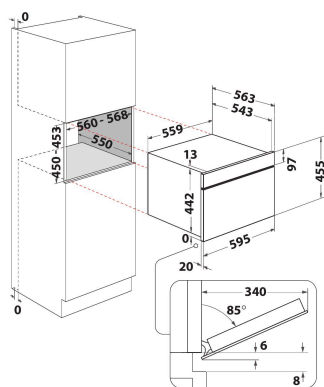

WCW907PHTSB

12NC: 859991685610

EAN kód: 8003437397493

Whirlpool

SENSING THE DIFFERENCE

HLAVNÍ VLASTNOSTI

Skupina výrobků	Mikrovlánná trouba
Obchodní kód	WCW907PHTSB
Hlavní barva výrobku	Dark grey
Typ mikrovlnné trouby	MW-Combi
Typ konstrukce	Vestavěný
Typ ovládání	Elektronický
Typ nastavení ovládání	Dotykové ovládání
Doplňková metoda vaření Gril	Ano
Crisp	Ano
Pára	Ne
Doplňková metoda vaření Vaření s ventilátorem	Ano
Hodiny	Ano
Automatické programy	Ano
Výška výrobku	455
Šířka výrobku	559
Hloubka zabaleného výrobku	543
Minimální výška výklenku	450
Minimální šířka výklenku	560
Hloubka výklenku	550
Čistá hmotnost (kg)	41.6
Objem dutiny (l)	53
Otočný stůl	Ano
Průměr otočného stolu (mm)	0
Integrovaný čistící systém	Hydrolytické

TECHNICKÉ VLASTNOSTI

Proud (A)	16
Napětí (V)	220-240
Frekvence (Hz)	50
Délka přívodního elektrického kabelu (cm)	150
Typ zástrčky	Schuko
Časovač	Ano
Výkon grilu (W)	2000
Typ mřížky	Topné těleso
Materiál dutiny	Smaltované
Vnitřní osvětlení	Ano
Doplňková metoda vaření Gril	Ano
Poloha vnitřních světel dutiny	Pravá strana