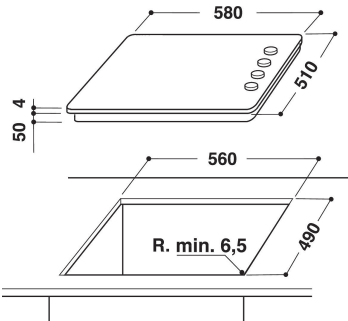

AKM 9010/NE

12NC: 859409001000

EAN-koodi: 8003437829536

Whirlpool

SENSING THE DIFFERENCE

TUOTTEEN AVAINTIEDOT

Tuoteryhmä	Keittotaso
Rakenteen tyyppi	Kalusteisiin sijoitettava
Ohjauksen tyyppi	Mekaaninen
Ohjaus- ja signaalilaitteiden tyyppi	-
Kaasupolttimien lukumäärä	0
Sähköisten keittoalueiden lukumäärä	4
Sähkölevyjen lukumäärä	0
Keraamisten keittoalueiden lukumäärä	4
Halogeenikeittoalueiden lukumäärä	0
Induktiokeittoalueiden lukumäärä	0
Lämpimänäpitoalueiden lukumäärä	0
Ohjauspaneelin sijainti	Sivulle aukeava
Pintamateriaali	Lasi
Tuotteen pääväri	Musta
Litännän arvo	6200
Kaasuliitännän arvo	0
Virta	27
Jännite	230
Taajuus	50/60
Virtajohdon pituus	0
Pistokkeen tyyppi	Ei
Kaasuliitäntä	N/A
Tuotteen leveys	580
Tuotteen korkeus	50
Tuotteen syvyys	510
Asennustilan minimikorkeus	50
Asennustilan minimileveys	560
Asennustilan syvyys	490
Nettopaino	8
Automaattiset ohjelmat	Ei