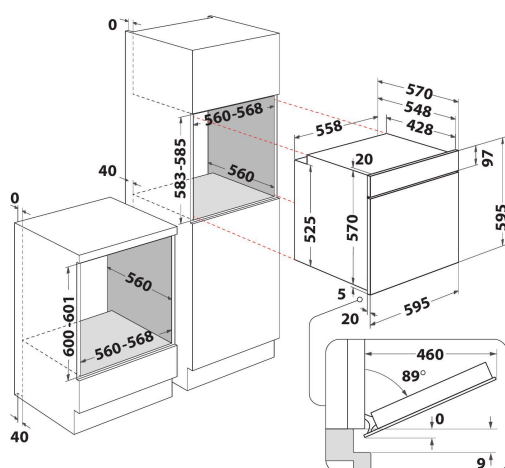

OAS KN8V1 IX

12NC: 859991639300

Codul GTIN (EAN): 8003437938801

Whirlpool

SENSING THE DIFFERENCE

- Clasă energetică A+
- Cavităte 71 litri
- Cook3
- Preparare cu ventilator cu funcția aer forțat
- Grill
- Interior emailat ușor de curățat
- Funcție Turbo Grill
- Coacere Maxi
- Funcția Pâine/Pizza
- Aer Forțat Eco
- Dospire
- Funcții speciale
- Preparare convențională
- "Butoane" acționate prin apăsare
- Numărul geamurilor uşii: 2
- Mâner proeminent
- Temporizator