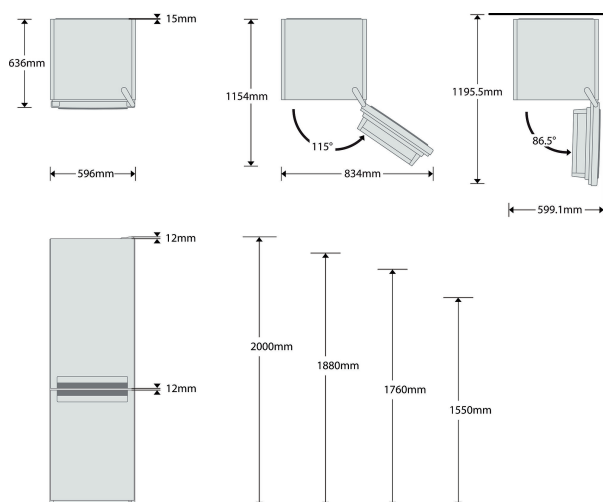

## DANE OGÓLNE

Grupo de produto	Combinação frigorífico/congelador
Tipo de instalação	N/D
Tipo de controlo	Electrónicos
Tipo de construção	Livre instalação
Cor principal do produto	White
Classificação da ligação	150
Corrente	1,2
Voltagem	220-240
Frequência	50
Número de compressores	1
Comprimento do cabo de alimentação eléctrica	200
Tipo de ficha	Schuko
Capacidade líquida total da unidade	319
Número de estrelas ou compartimento congelador	4
Altura do produto	1888
Largura do produto	595
Profundidade	663
Ajuste máximo dos pés	0
Peso líquido	67