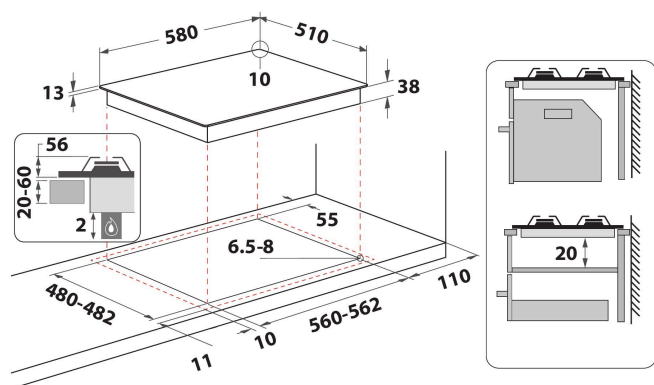

TKRL 661 IX EU

12NC: 859991635920

Codul GTIN (EAN): 8003437939105

Whirlpool

SENSING THE DIFFERENCE

- Suporturi pentru cratițe fontă
- Dispozitiv de siguranță electromagnetic pentru fiecare arzător
- Selectoare Argintiu
- Grătare 2 Rectangular Cast Iron
- Front Comenzi
- Plită 60 cm
- Buton de comandă mecanic
- Tip de aprindere: Buton
- Arzătoare 4
- Arzătoare 4: 1 Semi-rapid 1650 arzător W, 1 Semi-rapid 1650 arzător W, 1 MINI WOK 3500 arzător W și 1 Auxiliar 1000 arzător W.
- Dimensiuni ÎxlxA: 56x580x510 mm
- Tensiune: 220-240 V
- Valoare nominală racord gaz: 7800 W
- Tip gaz: Methane