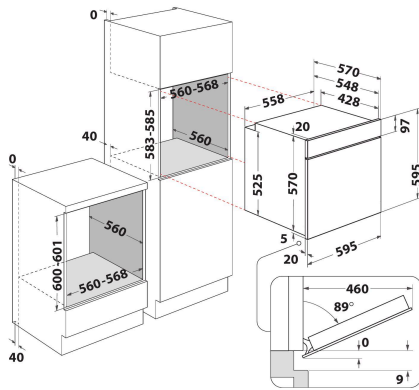

OMSK58RU1SB

12NC: 859991660210

GTIN (EAN) code: 8003437939501

Whirlpool

SENSING THE DIFFERENCE

ALAPTULAJDONSÁGOK

Termékcsoport	Sütő
Kereskedelmi elnevezés	OMSK58RU1SB
Termék színe	Fekete
Konstruktív kivitel	Beépíthető
Vezérlés módja	Elektronikus
Type of control settings	-
Minden főzőlap-kapcsoló be van építve?	Nem
Milyen főzőlapot tud vezérelni?	-
Automatikus programok	Igen
Áramfelvétel (A)	16
Feszültség (V)	220-240
Frekvencia (Hz)	50/60
Elektromos csatlakozókábel hossza (cm)	100
Csatlakozódugó típusa	Schuko
Termékmélység 90°-ban nyitott ajtónál (mm)	-
Termékmagasság	595
Termék szélessége	595
Termékmélység	551
Minimális beépítési magasság	0
Minimális beépítési szélesség	0
Beépítési mélység	0
Nettó tömeg (kg)	26.9
Usable volume (of cavity)	71
Beépített tisztítórendszer	Pirolitikus+Hidrolitikus
Grids of the cavity	1
Tartók/tálcák	2

MŰSZAKI ADATOK

Időzítő	Igen
Idővezérlés	Elektronikus
Időbeállítási opciók	Leállítás
Biztonsági eszköz	-
Belső világítás	Igen
Number of interior lights of the cavity	1
Position of interior lights of the cavity	Front left
Oven guides of the cavity	Teleszkópos
Probe of the cavity	Nem