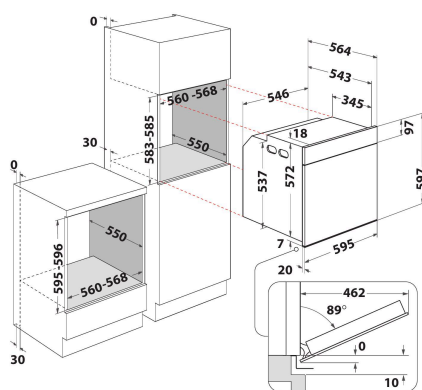

WOI68PT1SBA

12NC: 859991691010

GTIN (EAN) code: 8003437837326

Whirlpool

SENSING THE DIFFERENCE

ALAPTULAJDONSÁGOK

Termékcsoport	Sütő
Kereskedelmi elnevezés	WOI68PT1SBA
Termék színe	Fekete
Konstruktív kivitel	Beépíthető
Vezérlés módja	Elektronikus
Type of control settings	-
Minden főzőlap-kapcsoló be van építve?	Nem
Milyen főzőlapot tud vezérelni?	-
Automatikus programok	Igen
Áramfelvétel (A)	16
Feszültség (V)	220-240
Frekvencia (Hz)	50
Elektromos csatlakozókábel hossza (cm)	100
Csatlakozódugó típusa	Nem
Termékmélység 90°-ban nyitott ajtónál (mm)	-
Termékmagasság	597
Termék szélessége	595
Termékmélység	564
Minimális beépítési magasság	583
Minimális beépítési szélesség	560
Beépítési mélység	550
Nettó tömeg (kg)	38.9
Usable volume (of cavity)	73
Beépített tisztítórendszer	Pirolitikus+Hidrolitikus
Grids of the cavity	1
Tartók/tálcák	3

MŰSZAKI ADATOK

Időzítő	Igen
Idővezérlés	Elektronikus
Időbeállítási opciók	Indítás és leállítás
Biztonsági eszköz	-
Belső világítás	Igen
Number of interior lights of the cavity	1
Position of interior lights of the cavity	Elöl
Oven guides of the cavity	Teleszkópos
Probe of the cavity	Nem