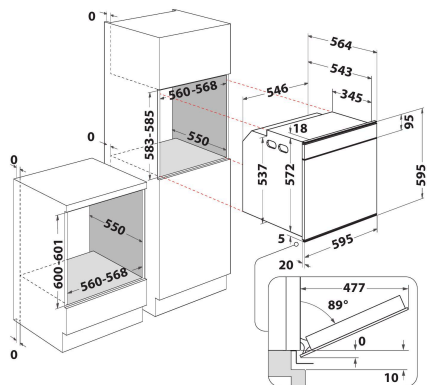

W9 OM2 4S1 P BSS

12NC: 859991569260

EAN-koodi: 8003437835131

Whirlpool

SENSING THE DIFFERENCE

TUOTTEEN AVAINTIEDOT

Tuoteryhmä	Uuni
Kaupallinen koodi	W9 OM2 4S1 P BSS
Tuotteen pääväri	Musta teräs
Rakenteen tyyppi	Kalusteisiin sijoitettava
Ohjauksen tyyppi	Elektroninen
Ohjaus- ja signaalilaitteiden tyyppi	-
Onko keittotasoiissa integroituja säätimiä?	Ei
Millaisia keittotasoja voidaan käyttää?	-
Automaattiset ohjelmat	On
Virta	16
Jännite	220-240
Taajuus	50/60
Virtajohdon pituus	90
Pistokkeen tyyppi	Ei
Syvyys luukun ollessa auki 90 astetta	-
Tuotteen korkeus	595
Tuotteen leveys	595
Tuotteen syvyys	564
Asennustilan minimikorkeus	0
Asennustilan minimileveys	0
Asennustilan syvyys	0
Nettopaino	40.5
Sisätilan käytettävissä oleva tilavuus	73
Puhdistusjärjestelmä	Pyrolyysi
Ritilät	2
Leivinpellit	2