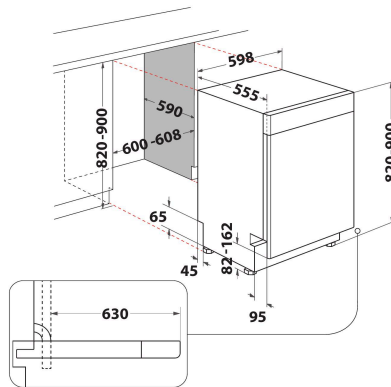

W7U HP33 X

12NC: 859991658720

EAN-kod: 8003437640452

Whirlpool

SENSING THE DIFFERENCE

PRODUKTEGENSKAPER

Konstruktion	Inbyggd
Installationstyp	Underbyggd
Typ av reglage	Elektronisk
Typ av kontrollinställning och signalenheter	-
Demonterbar toppskiva	Ja
Färg	Rostfri
Anslutningseffekt	1900
Ström	10
Spänning	220-240
Frekvens	50
Nätkabelns längd	130
Elkontakt	Schuko
Längd, tilloppsslang	155
Längd, avloppsslang	150
Justerbara fötter	Ja, enbart i fram
Höjd	820
Bredd	598
Djup	590
Min inbyggnadshöjd i nisch	820
Max inbyggnadshöjd i nisch	900
Min inbyggnadsbredd i nisch	600
Max inbyggnadsbredd i nisch	600
Inbyggnadsdjup i nisch	590
Nettovikt	50
Bruttovikt	52.5