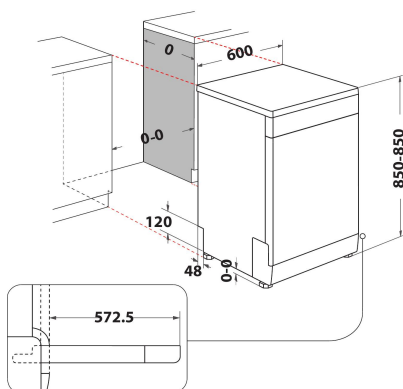

WFC 3C42 P

12NC: 869991612370

EAN-code: 8003437612480

Whirlpool

SENSING THE DIFFERENCE

BELANGRIJKSTE KENMERKEN

Uitvoering	Vrijstaand
Type installatie	Vrijstaand
Type besturing	Elektronisch
Type bedienings- en signaleringselementen	-
Afneembaar bovenblad	Ja
Belangrijkste kleur van het product	Wit
Aansluitwaarde (W)	1900
Stroom	10
Spanning	220-240
Frequentie	50
Lengte elektriciteitsnoer	130
Type stekker	Schuko
Lengte toevoerslang	155
Lengte afvoerslang	150
Stelpoten	Ja - alle vanaf voorzijde
Hoogte van het product	850
Breedte van het product	600
Diepte van het product	590
Minimale nishoogte	820
Maximale nishoogte	900
Minimale nisbreedte	600
Maximale nisbreedte	600
Nisdiepte	590
Nettogewicht	47
Brutogewicht	49

TECHNISCHE KENMERKEN

Automatische programma's	Ja
Maximumtemperatuur watertoevoer	60
Opties startuitstel	Continu
Maximale tijd startuitstel	24
Indicator programmavoortgang	-
Digitale resttijdweergave	Ja
Indicatielampje zout	Ja
Indicatielampje glansspoelmiddel	Ja
Veiligheidssysteem	ja
Verstelbaar bovenrek	ja
Maximale diameter servies bovenrek	0
Maximale diameter servies onderrek	0
Maximale aantal plaatsinstellingen (EU 2017/1369)	14
Op hoogte in te bouwen	Nee