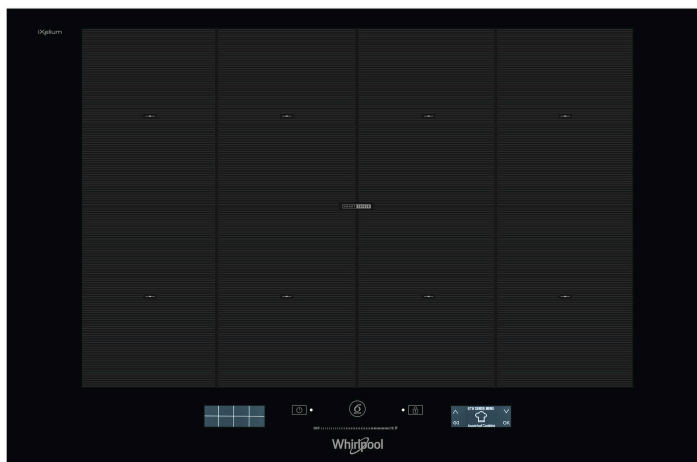

SMP 778 C/NE/IXL

12NC: 859991041250

Codul GTIN (EAN): 8003437207525

Whirlpool

SENSING THE DIFFERENCE

- Tratament iXelium
- Tehnologia 6TH Sense
- ChefControl
- Zone de gătit cu inducție 8
- Instalare ușoară
- FlexiFull
- Booster W %Z_BOOSTER_MAX_POWER4%
- Stabilirea corectă a dimensiunilor cratițelor
- Căldură reziduală
- Sistem de siguranță împotriva accesului copiilor
- Funcția Menținere la cald
- Buton de pornire/oprire
- Smart Frying și Smart Grilling
- Funcția de fierbere la foc mic
- Funcția de topire
- Funcție Moka
- SmartSense

Plita inducție pe sticla Whirlpool - SMP 778 C/NE/IXL

8 inele de inducție. tehnologia FlexiCook zone îți permite să folosești mai multe ochiuri odată pentru oale mai mari. Intuitivă și ușor de controlat. Specificații plita inducție pe sticla: Tehnologie inovativă, ce încălzește tigaia și nu plita, astfel reducând consumul de energie. Electric.