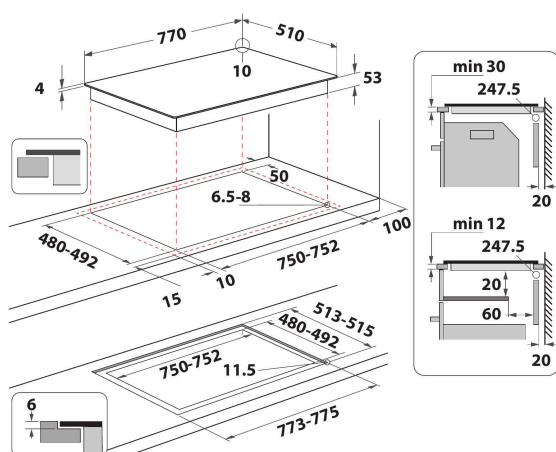

SMP 778 C/NE/IXL

12NC: 859991041250

Codul GTIN (EAN): 8003437207525

Whirlpool

SENSING THE DIFFERENCE

- Tratament iXelium
- Tehnologia 6TH Sense
- ChefControl
- Zone de gătit cu inducție 8
- Instalare ușoară
- FlexiFull
- Booster W %Z_BOOSTER_MAX_POWER4%
- Stabilirea corectă a dimensiunilor cratițelor
- Căldură reziduală
- Sistem de siguranță împotriva accesului copiilor
- Funcția Menținere la cald
- Buton de pornire/oprire
- Smart Frying și Smart Grilling
- Funcția de fierbere la foc mic
- Funcția de topire
- Funcție Moka
- SmartSense

Plita inducție pe sticla Whirlpool - SMP 778 C/NE/IXL

8 inele de inducție. tehnologia FlexiCook zone îți permite să folosești mai multe ochiuri odată pentru oale mai mari. Intuitivă și ușor de controlat. Specificații plita inducție pe sticla: Tehnologie inovativă, ce încălzește tigaia și nu plita, astfel reducând consumul de energie. Electric.

Tehnologie pe inducție

Proces de preparare rapid, eficient energetic. Tehnologia pe inducție încălzește vasul de gătit, nu plita, reducând dispersarea energiei cu 10% și asigurând rezultate perfecte de preparare.

FlexiFull

Gătește oriunde pe suprafața complet flexibilă, folosind vase de gătit de diferite dimensiuni.

63 de combinații de gătit

Exploră 63 de combinații delicioase de rețete și metode de gătit, astfel încât să nu epuizezi niciodată ideile de preparate delicioase.

Smart Grilling

Funcția Grill este destinată pentru a găti perfect diferite feluri de mâncare la grătar, datorită unui senzor special, ce monitorizează în mod constant temperatura de preparare.

Smart Frying

Cu ajutorul funcției Prăjire îți permiți să te bucuri de mâncăruri delicioase și crocante, datorită unui senzor de căldură special, ce monitorizează în mod constant temperatura de gătit.

French Plaque

Tehnologia Chef Control este un instrument de gătit inovator, ce permite gătirea constantă, fără a fi nevoie să adaptezi temperatura plitei. Pur și simplu poți muta vasele pe suprafața de gătit și bucură-te de mese delicioase!

Montarea produselor cu design Filo

Plitele noastre sunt atât aspectuoase, cât și funcționale. Designul Filo, remarcabil, al plitelor noastre integrate, facilitează mai mult ca oricând curățarea lor.

Gătire inteligentă

Rezultate remarcabile cu fiecare rețetă, datorită setărilor de temperatură ale senzorilor Tehnologiei AL 6-LEA SIMȚ.

iXelium

Strălucire de lungă durată. Tratamentul iXelium îți protejează plita împotriva zgârieturilor și coroziunii, asigurând o strălucire desăvârșită în permanență. De asemenea, facilitează curățarea: ai nevoie doar de apă și o lavetă moale.