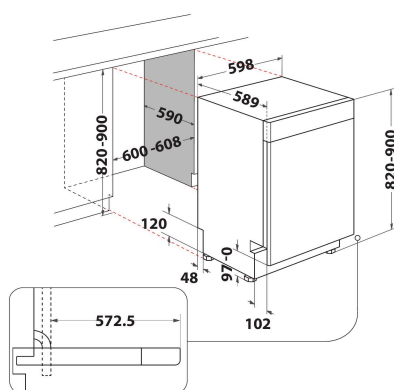

WUC 3T141 P

12NC: 869991627040

EAN-kod: 8003437620386

Whirlpool

SENSING THE DIFFERENCE

PRODUKTEGENSKAPER

Konstruktion	Inbyggd
Installationstyp	Underbyggd
Typ av reglage	Elektronisk
Typ av kontrollinställning och signalenheter	-
Demonterbar toppskiva	N/A
Färg	Vit
Anslutningseffekt	1900
Ström	10
Spänning	220-240
Frekvens	50
Nätkabelns längd	130
Elkontakt	Schuko
Längd, tilloppsslang	155
Längd, avloppsslang	150
Justerbara fötter	Ja, justerbara framifrån
Höjd	820
Bredd	598
Djup	590
Min inbyggnadshöjd i nisch	820
Max inbyggnadshöjd i nisch	900
Min inbyggnadsbredd i nisch	600
Max inbyggnadsbredd i nisch	600
Inbyggnadsdjup i nisch	590
Nettovikt	47
Bruttovikt	49