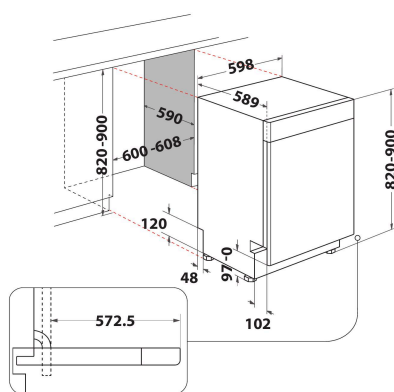

WUC 3T141 P

12NC: 869991627040

EAN-kod: 8003437620386

Whirlpool

SENSING THE DIFFERENCE

PRODUKTEGENSKAPER

Konstruktion	Inbyggd
Installationstyp	Underbyggd
Typ av reglage	Elektronisk
Typ av kontrollinställning och signalenheter	-
Demonterbar toppskiva	N/A
Färg	Vit
Anslutningseffekt	1900
Ström	10
Spänning	220-240
Frekvens	50
Nätkabelns längd	130
Elkontakt	Schuko
Längd, tilloppsslang	155
Längd, avloppsslang	150
Justerbara fötter	Ja, justerbara framifrån
Höjd	820
Bredd	598
Djup	590
Min inbyggnadshöjd i nisch	820
Max inbyggnadshöjd i nisch	900
Min inbyggnadsbredd i nisch	600
Max inbyggnadsbredd i nisch	600
Inbyggnadsdjup i nisch	590
Nettovikt	47
Bruttovikt	49