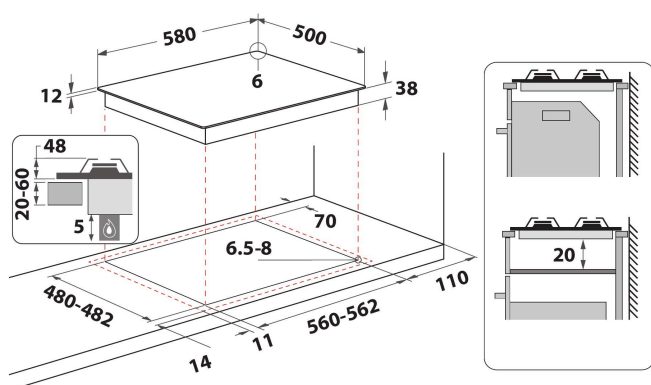

### Commandes latérales

Belle et pratique : les commandes latérales de cette plaque de cuisson Whirlpool ont été conçues pour donner une touche supplémentaire à votre cuisine.

- Supports de casseroles en émail
- Boutons Noir
- 2 grilles Rectangular N.3 Rod iron grilles
- Commande Latérale
- Plaque de cuisson 60 cm
- Commande mécanique
- Type d'allumage: bouton poussoir
- Table de cuisson au gaz Noir
- 4 brûleurs
- 4 brûleurs: 1 brûleur Rapide 3000 W, 1 brûleur Semi-rapide 1650 W, 1 brûleur Semi-rapide 1650 W, 1 brûleur Auxiliaire 1000 W
- Cordon d'alimentation inclus
- Dimensions (HxLxP): 41x580x500 mm
- Dimensions de la niche HxLxP: 30x560x480 mm
- Tension: 220-240 V
- Niveau de connexion de gaz: 7300 W

## CARACTERISTIQUES PRINCIPALES

Groupe de produit	Table de cuisson
Type de construction	Encastrable
Type de commande	Mécanique
Types de dispositifs de réglage et d'alarme	N/A
Nombre de brûleurs	4
Nombre de foyers électriques	0
Nombre de plaques électriques	0
Nombre de plaques radiantes	0
Nombre de plaques halogènes	0
Nombre de plaques à induction	0
Nombre de zones de chauffe-plat électriques	0
Emplacement du bandeau de commande	Latérale
Matériau de base de la surface	Emailé
Couleur principale du produit	Noir
Puissance de raccordement	0
Puissance de raccordement au gaz	7300
Type de gaz	G30
Intensité	0
Tension	220-240
Fréquence	50/60
Longueur du cordon électrique	0
Type de prise	Non
Raccordement au gaz	Cylindrique
Largeur du produit	580
Hauteur du produit	41
Profondeur du produit	500
Hauteur minimale de la niche d'encastrement	30
Largeur minimale de la niche d'encastrement	560
Profondeur de la niche d'encastrement	480
Poids net	8
Programmes automatiques	Non