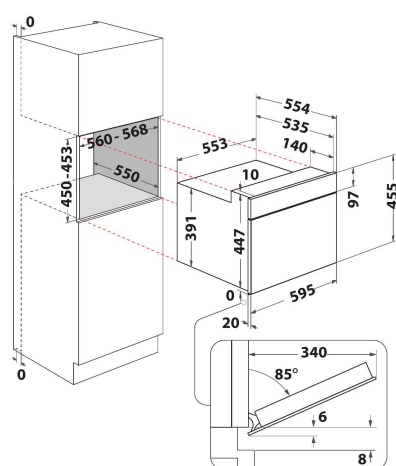

AMW 9607/IX

12NC: 858760701900

Kod EAN: 8003437395734

Whirlpool

SENSING THE DIFFERENCE

- Technologia 6th Sense
- Funkcja CRISP 6th Sense z talerzem Crisp
- Funkcja Crisp
- Wnęka 40 D
- Jet Start: szybkie podgrzewanie produktów
- Jet Defrost: szybkie odgrzewanie
- Utrzymywanie ciepła
- Turbogrill
- Funkcja rozmrażania pieczywa
- Kuchenka mikrofalowa 900 W
- Wystający uchwyt
- Talerz obrotowy 36 cm
- Wentylacja w przedniej części
- Otwarcie opuszczane
- Uchwyt i talerz Crisp
- Funkcja Crisp z talerzem Crisp
- Ulubione