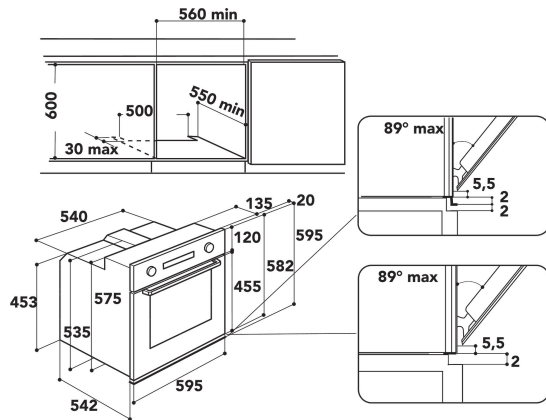

IFV 221 IX

12NC: F105260

EAN-koodi: 8007842052602

TUOTTEEN AVAINTIEDOT

Tuoteryhmä	Uuni
Kaupallinen koodi	IFV 221 IX
Tuotteen pääväri	Ruostumaton teräs
Rakenteen tyyppi	Kalusteisiin sijoitettava
Ohjauksen tyyppi	Mekaaninen
Ohjaus- ja signaalilaitteiden tyyppi	-
Onko keittotasoiissa integroituja säätimiä?	Ei
Millaisia keittotasoja voidaan käyttää?	-
Automaattiset ohjelmat	Ei
Virta	13
Jännite	220-240
Taajuus	50/60
Virtajohdon pituus	90
Pistokkeen tyyppi	Ei
Syvyys luukun ollessa auki 90 astetta	-
Tuotteen korkeus	595
Tuotteen leveys	595
Tuotteen syvyys	564
Asennustilan minimikorkeus	0
Asennustilan minimileveys	0
Asennustilan syvyys	0
Nettopaino	34
Sisätilan käytettävissä oleva tilavuus	60
Puhdistusjärjestelmä	Ei
Ritilät	1
Leivinpellit	1