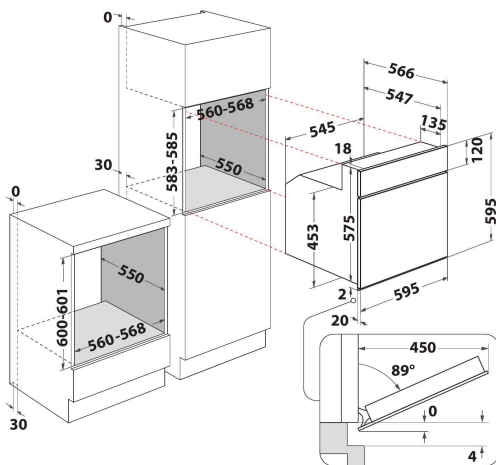

- Система очищення SmartClean
- Клас енергоефективності А
- Об'єм камери 65 л
- Функція Розморозка
- Гриль
- Емаль простого очищення
- Функція Турбо-гриль
- Функція Вечірка
- Програма приготування: Конвекція
- Металева ручка
- Кількість шарів скла у дверцятах: 2
- Поворотні ручки
- Таймер відключення
- Гриль 1400 Вт
- 1 решітка
- 2 Деко
- Механічний програматор