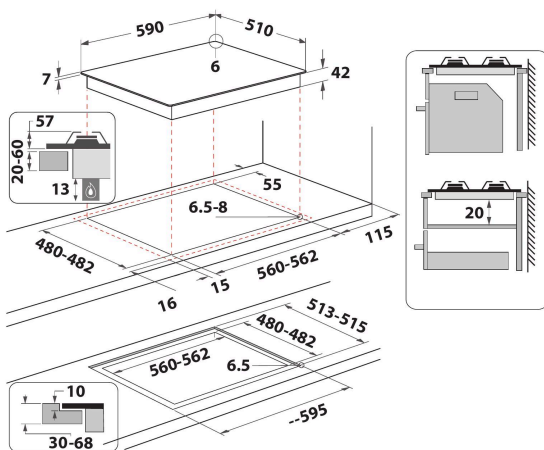

- Gietijzeren pandragers
- Electromagnetisch veiligheidsinstelling voor elke brander
- Zwart knoppen
- 4 WP Single cross grids Gietijzer roosters
- Aan voorzijdebedieningselementen
- 60 cm kookplaat
- Mechanische bediening
- Ontstekingstype: Knop
- 4 Branders
- 4 branders: 1 Rapid 3000 W brander, 1 Semirapid 1650 W brander, 1 Semirapid 1650 W brander, en 1 Auxiliair 1000 W brander.
- Inclusief netsnoer
- Afmetingen HxBxD: 49x590x510 mm
- Nismaat hxbxd: 41x560x490 mm
- Spanning: 220-240 V
- Rating gasaansluiting: 7300 W