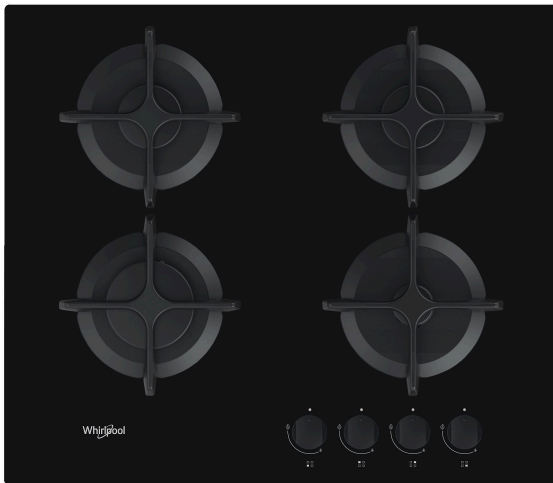

GOB 616/NB

12NC: 859991590910

EAN-code: 8003437605529

Whirlpool

SENSING THE DIFFERENCE

Whirlpool gaskookplaat: 4 gaspitten - GOB 616/NB

U profiteert van de standaard Whirlpool technologieën en voorzieningen.