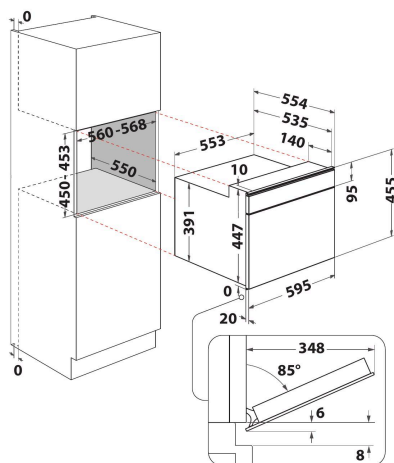

# W11 MW161

12NC: 859991539440

EAN-kode: 8003437395901

Whirlpool

SENSING THE DIFFERENCE

- WiFi-tilkobling, kan styres med 6th SenseLive App
- 6th Sense-sensorteknologi
- 6TH Sense CRISP-funksjon med CRISP-plate
- 6th Sense Oppvarming
- 6th sense Avisning
- Crisp-funksjon, lag mat og bak på rekordtid
- Ovnsvolum: 40 liter
- Jet Start: hurtigstart på full effekt (30 sek/trykk)
- Jet Defrost-funksjon, rask og jevn tining
- Varmluft (50-250°C)
- Dampkokefunksjon
- Turbo Grill
- Steam&Boil (innebygd)
- CrispFry, gyllenbrune retter med sprø overflate uten ekstra olje
- Bread Defrost, funksjon for tining av fryst brød
- Maks. mikrobølgeeffekt: 900 W