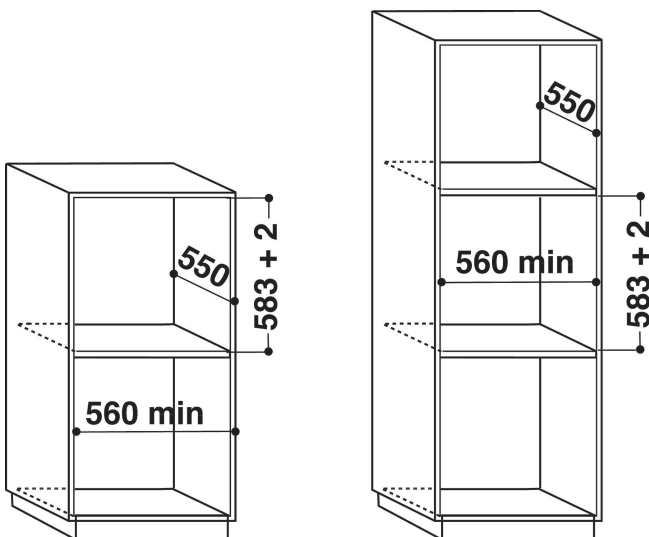

AKZ 6270 IX

12NC: 858562701100

Штрих-код (EAN) код: 8003437831201

Whirlpool

SENSING THE DIFFERENCE

- Технологія 6TH Sense
- Піролітична система очищення
- Клас енергоефективності A+
- Об'єм камери 65 л
- Cook3
- Ready2Cook
- Функція Розморозка
- Програма приготування: Примусова вентиляція+вентилятор
- Турбо-вентиляція
- Гриль
- Емаль простого очищення
- Функція Турбо-гриль
- Великі порції
- Функція Вечірка
- Дотягувач Soft Closing
- Спеціальні функції

Вбудована електрична духовка шафа Whirlpool: колір нержавіючої сталі, автоматичне очищення - AKZ 6270 IX

Характеристики вбудованої духої шафи Whirlpool: система автоматичного очищення, яка за рахунок високих температур спалює бруд та залишки продуктів, перетворюючи їх на попіл. Все, що Вам потрібно зробити: після закінчення циклу протерти духову шафу чистою вологою ганчіркою. Технології, які дозволять заощаджувати електроенергію. Галогенові лампи для ще більшої енергоефективності. Ексклюзивна технологія 6th SENSE дозволить Вам обрати з-поміж безлічі попередньо запрограмованих рецептів та автоматично налаштує температуру, комбінацію нагрівальних елементів та час для максимальних результатів за мінімальних зусиль. Інноваційна функція Cook3 дозволить Вам одночасно готувати до трьох різних страв. Ви можете бути певними, що запахи не змішаються.

Технологія 6TH SENSE

ТРецепти у три кроки. Для найкращих результатів. авдяки центральному програматору Ви можете встановити всі параметри приготування у три простих кроки. Оберіть один з 6 попередньо встановлених рецептів, а духовка шафа автоматично налаштує функції приготування та запропонує оптимальний час та температуру.

Ready2cook

Забудьте про попередній нагрів. Функція Ready2Cook використовує потужну систему конвекції, щоб швидко досягти необхідної температури і повністю позбавити Вас від попереднього розігріву.

Cook3

Без змішування запахів. З інноваційною функцією Cook3 можна приготувати до трьох страв одночасно без змішування ароматів.

Дотягувач SoftClosing

Плавне закриття. Ваша духовка шафа закриватиметься легко та тихо завдяки новому дотягувачу SoftClosing.

Слайдерна система полиць

Ця духовка шафа Whirlpool має слайдерну систему полиць для зручності використання.