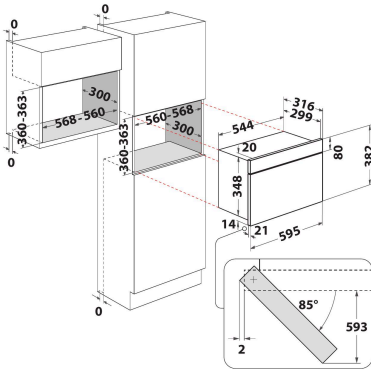

MBNA900B

12NC: 859991659350

GTIN (EAN) code: 8003437396816

Whirlpool

SENSING THE DIFFERENCE

ALAPTULAJDONSÁGOK

Termékcsoport	Mikrohullám
Kereskedelmi elnevezés	MBNA900B
Termék színe	Fekete
Mikrohullámú sütő típusa	Csak mikrohullám
Konstruktív kivitel	Beépíthető
Vezérlés módja	Elektronikus
Type of control settings	LED
Hozzáadott sütési mód: grill	Nem
Crisp/ropogós	Nem
Gőz	Nem
Hozzáadott sütési mód: légkeverés	Nem
Óra	Igen
Automatikus programok	Nem
Termékmagasság	382
Termék szélessége	595
Termékmélység	320
Minimális beépítési magasság	360
Minimális beépítési szélesség	556
Beépítési mélység	300
Nettó tömeg (kg)	19.5
Sütőtér térfogata (l)	22
Forgótányér	Igen
Forgótányér átmérője (mm)	250
Beépített tisztítórendszer	Nem

MŰSZAKI ADATOK

Áramfelvétel (A)	10
Feszültség (V)	220-240
Frekvencia (Hz)	50
Elektromos csatlakozókábel hossza (cm)	135
Csatlakozódugó típusa	Schuko
Időzítő	Igen
Grill teljesítmény (W)	0
Grill típusa	Nincs adat
Sütőtér anyaga	Festett
Belső világítás	Igen
Hozzáadott sütési mód: grill	Nem
Position of interior lights of the cavity	Jobboldal