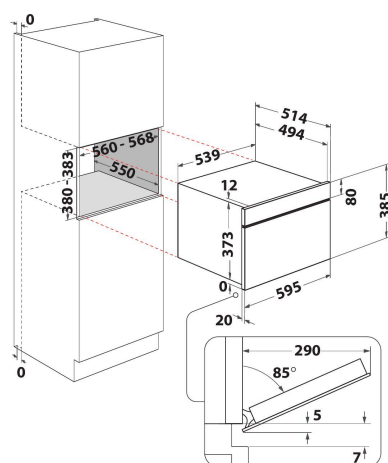

AMW 730/NB

12NC: 858773001920

EAN-kod: 8003437395000

Whirlpool

SENSING THE DIFFERENCE

- 6th Sense sensorteknik, autoprogram
- 6TH Sense CRISPfunktion med CRISPpanna
- Crisp funktion, laga mat och baka på mikrotid
- Ugnsvolym: 31 liter
- Jet Menu Crisp, autoprogram för tillagning
- Jet Start: snabbstart på full effekt (30 sek/tryck)
- Jet Defrost funktion, snabb och jämn upptining
- Max. mikrovågseffekt: 1000 W
- Greppvänligt handtag
- Roterade bottenplatta: \varnothing 32,5 cm
- Frontventilation
- Sidohängd lucka
- Medföljer: Crisppanna
- Crispfunktion med crisppanna
- Favoriter
- 3 tillagningsfunktioner: mikrovågor, grill, crisp
- Grillgaller