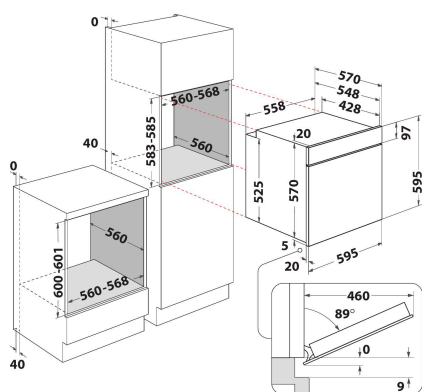

OMR35HROX

12NC: 859991659930

EAN koda: 8003437939228

Whirlpool

SENSING THE DIFFERENCE

ZÁKLADNÉ INFORMÁCIE

Skupina izdelkov	Pečica
Komercialna oznaka izdelka	OMR35HROX
Osnovna barva izdelka	Inox
Tip konstrukcije	Vgrajeni
Način upravljanja	Mehansko
Vrsta naprav za upravljanje in vrsta signalnih naprav	-
Ali so vgrajeni gumbi za upravljanje kuhališč?	Ne
Katere vrste kuhališč se lahko upravljajo?	-
Avtomatski programi	Ne
Tok	13
Napetost	220-240
Frekvenca	50/60
Dolžina priključnega kabla	100
Tip vtiča	Ne
Globina pri vratih, odprtih pod kotom 90 stopinj	-
Višina izdelka	595
Širina izdelka	595
Globina izdelka	551
Minimalna višina vgradne niše	0
Minimalna širina vgradne niše	0
Globina vgradne niše	0
Neto masa	27.2
Uporabna prostornina (prostora za peko)	71
Vgrajen sistem čiščenja	Hidrolitski
Rešetke	1
Pladnji	1

TECHNICKÉ INFORMÁCIE

Časovnik	Da
Nadzor časa delovanja	Mehansko
Možne nastavitve časa delovanja	Start in Stop
Varnostna naprava	-
Notranja luč	Da
Število notranjih luči	1
Položaj notranjih luči	Front left
Vodila pekača	Žična
Termo sonda	Ne