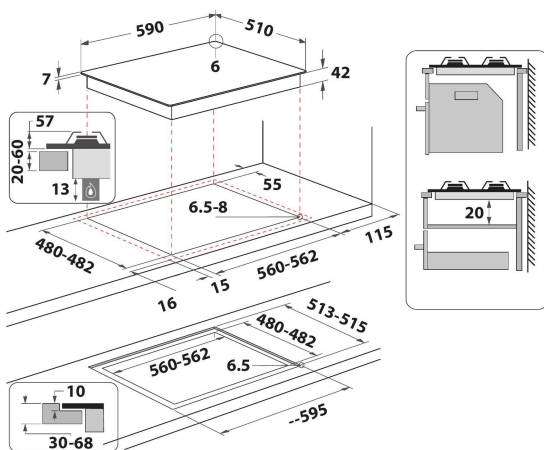

GOFL 629/NB1

12NC: 859991665190

Штрих-код (EAN) код: 8003437644542

Whirlpool

SENSING THE DIFFERENCE

- Решітки з чавуну
- Газ-контроль кожної конфорки
- Black Spin Brushed ручки
- 2 WH Elongated GOG 2.0 Чавун решітки
- Front панель управління
- Варильна поверхня 60 см.
- Механічне управління
- Автозапалення: у ручці
- 4 конфорка/конфорок
- 4 конфорки: 1 DCC medium 3500 конфорка (Вт), 1 Напів-швидка 1650 конфорка (Вт), 1 Напів-швидка 1650 конфорка (Вт), та 1 Допоміжна 1000 конфорка (Вт).
- Кабель живлення у комплекті
- Габарити (ВхШхГ): 49x590x510 мм
- Габарити ніші ВхШхГ: 41x560x490 мм
- Напруга: 220-240 В