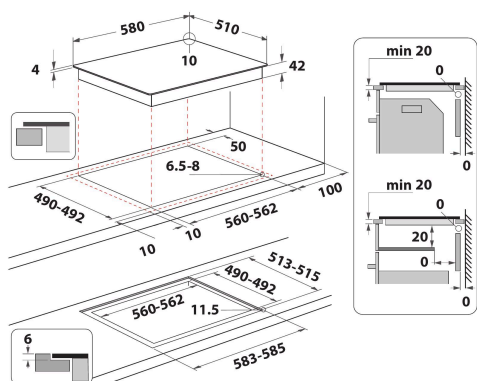

AKT 801/NE

12NC: 859991015510

GTIN (EAN) kood: 8003437822049

Whirlpool

SENSING THE DIFFERENCE

PÕHIOMADUSED

Tootegrupp	Pliidiplaat
Konstruktiooni tüüp	Integreeritav
Juhtimistüüp	Elektroniline
Juhtsätete tüüp	-
Gaasipõletite arv	0
Elektriliste keedualade arv	4
Kuumutusplaatide arv	0
Kiirgusplaatide arv	4
Halogeenplaatide arv	0
Induktsioonplaatide arv	0
Elektriliste soojendustsoomide arv	0
Juhtpaneeli asukoht	Ees
Peamine pinnamaterjal	Klaas
Toote põhivärv	Must
Elektriühenduse võimsus (W)	4700
Gaasiühenduse võimsus (W)	0
Gaasi tüüp	Ei ole kohaldatav
Voolutugevus (A)	20
Pinge (V)	220-240/380-415
Sagedus (Hz)	50/60
Toitejuhtme pikkus (cm)	0
Pistiku tüüp	Ei
Gaasiühendus	Ei ole kohaldatav
Toote laius	580
Toote kõrgus	38
Toote sügavus	510
Orva min. kõrgus	20
Orva min. laius	560
Orva sügavus	490
Netokaal (kg)	8
Automaatprogrammid	Ei

TEHNILISED OMADUSED

Toitetähis	Jah
Tähiste arv	4
Reguleerimistüüp	Kiirgus
Kaane tüüp	Ilma
Jääksoojuse tähis	Central
Toitelüliti	Jah
Ohutusseade	-
Taimer	Jah

ENERGIAMÄRGIS

Sisendvõimsus

Elektriline