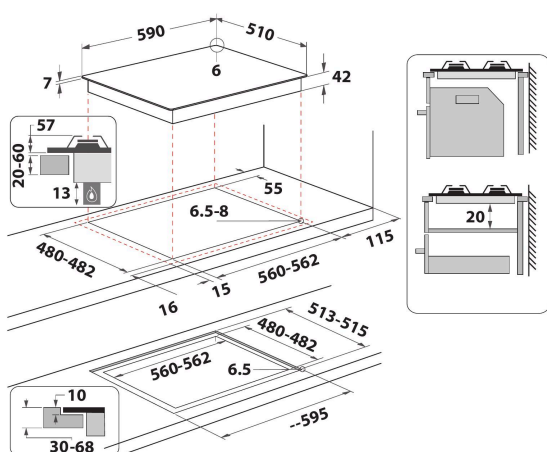

# GOA 6425/NB1

12NC: 859991665200

Codul GTIN (EAN): 8003437644559

Whirlpool

SENSING THE DIFFERENCE

- Suporturi pentru cratițe fontă
- Dispozitiv de siguranță electromagnetic pentru fiecare arzător
- Selectoare Black Spin Brushed
- Grătare 2 WH Elongated GOG 2.0 Cast Iron
- Front Comenzi
- Plită 60 cm
- Buton de comandă mecanic
- Tip de aprindere: Buton
- Arzătoare 4
- Arzătoare 4: 1 DCC medium 3500 arzător W, 1 Semi-rapid 1650 arzător W, 1 Semi-rapid 1650 arzător W și 1 Auxiliar 1000 arzător W.
- Dimensiuni ÎxLxA: 49x590x510 mm
- Dimensiuni nișă ÎxLxA: 41x560x490 mm
- Tensiune: 220-240 V
- Valoare nominală racord gaz: 7800 W